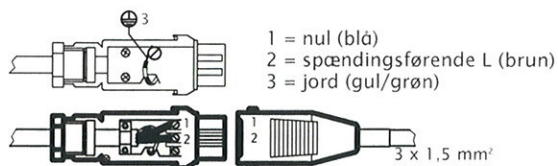

Strømforsyning	230 Volt/50 HZ (6 A)
Effekt	1400 Watt
Mål	460 x 145 x 75 mm
Vægt	ca. 1,8 kg